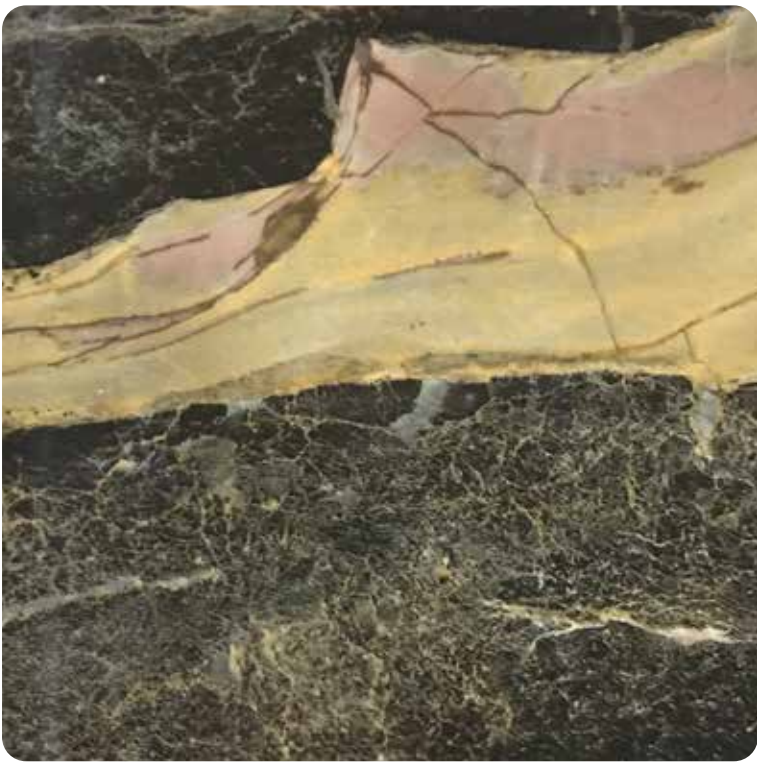

LUXE<sup>®</sup>  
DESIGN

Stone

THINK LUXE!

Antique Gold 4401

Beige Travertino 4402

Cloud Jade 4403

Clivia 4404

Cloud Dragon 4405

Pink Sand 4406

Golden Dragon 4407

Lica Beige 4408

Trivoli 4409

Golden Potro 4410

Silver Potro 4411

Dark Emprador 4412

Lavasa White 4413